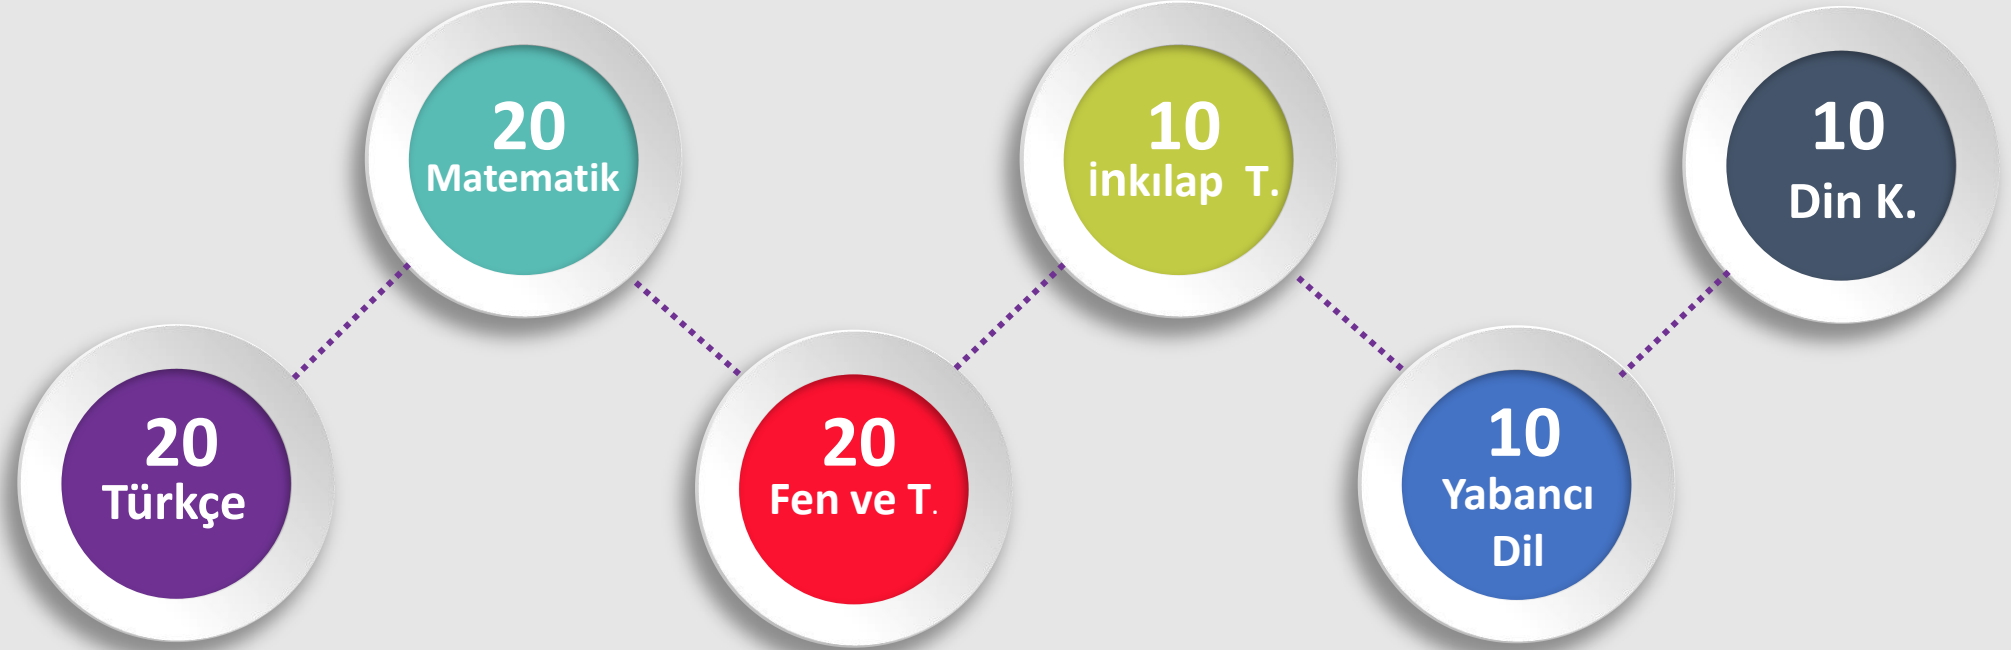

HANGİ DERSTEN KAÇ SORU ÇIKACAK?

Log
o